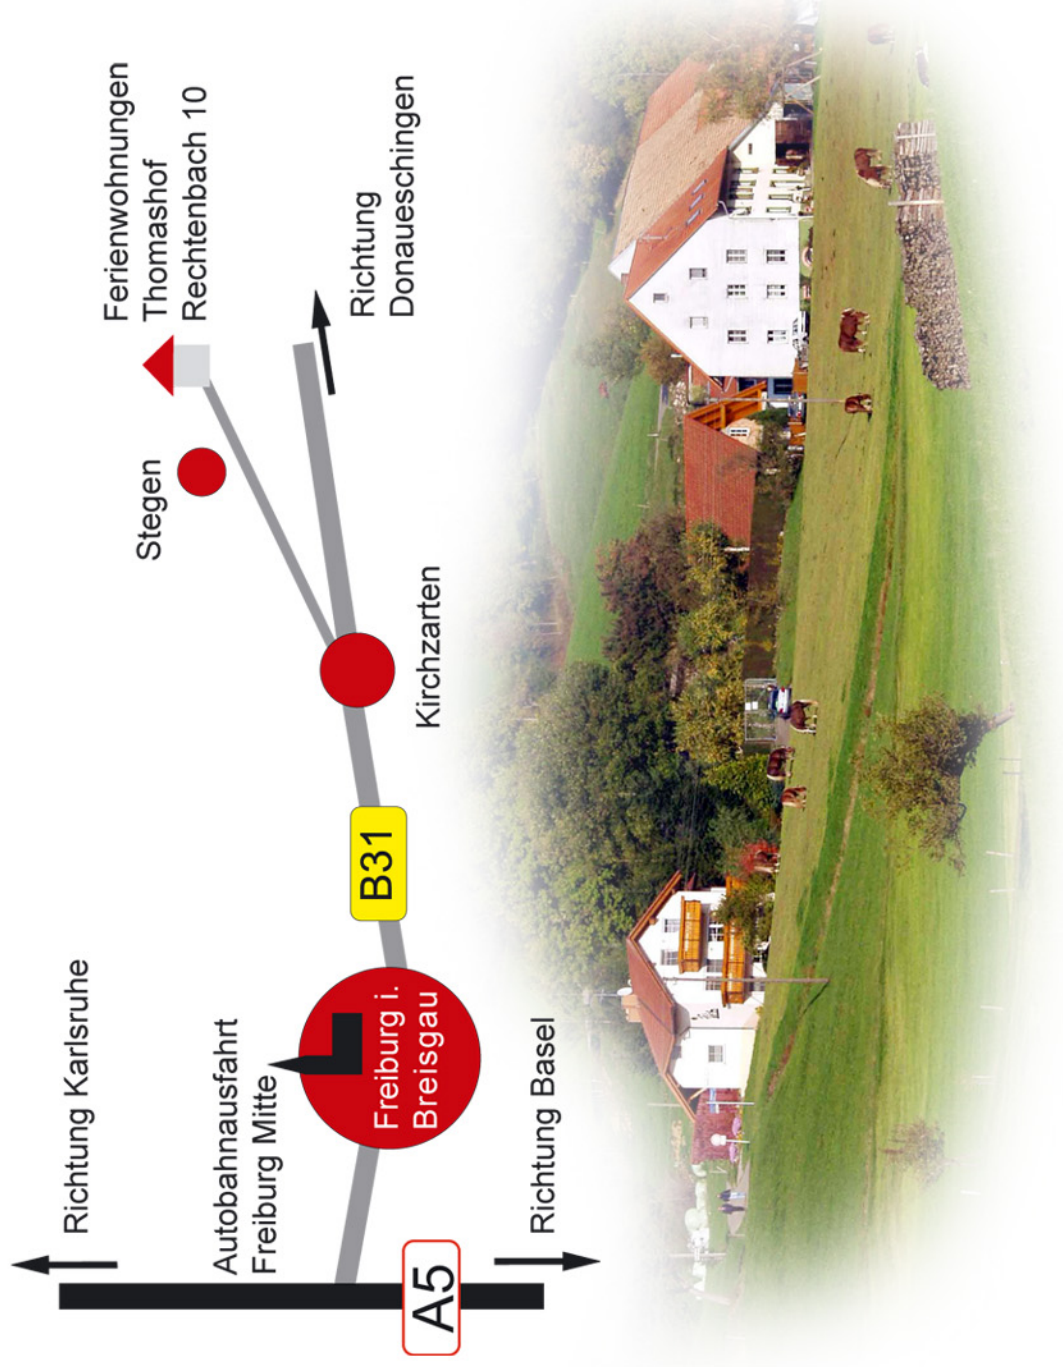

# Anfahrtsbeschreibung zum Thomashof

- Sie verlassen die A5 bei der Ausfahrt Freiburg Mitte
- Sie durchfahren Freiburg auf der B31 Richtung Donaueschingen.
- Bei Kirchzarten nehmen Sie die Ausfahrt Richtung Stegen.
- Durchfahren Sie Unter- und Oberbirken. Fahren Sie weiter nach Rechtenbach.
- Nach ca. 600m sind Sie bei den Ferienwohnungen Thomashof.

Wir freuen uns auf Sie!  
**Ihre Familie Klingele**

**Adresse**

Irmgard & Hermann Klingele  
Rechtenbach 10  
79252 Stegen

**Telefon**

**(07661) 68 24**